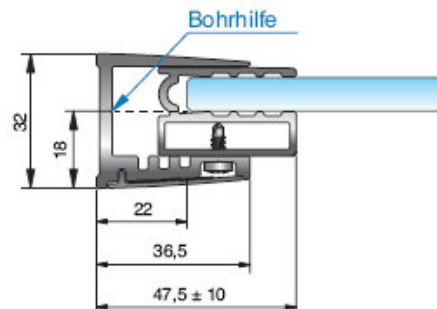

Wandanschlussprofil

Einfache Situationen schnell gelöst

- Profil in den Längen 2000/2500 mm erhältlich
- Einfache Montage
- Ausgleich von schiefen Wänden bis ca. 20mm
- Montage des Glases in 8889-2E6EV5 kann in der Werkstatt erfolgen
- unsichtbare Verschraubung

Inhalt: 8889E6EV5-8-2000 (2500)

1x Wandprofil
8889-1E6EV5-2000(2500)

1x Glasprofil
8889-2E6EV5-2000(2500)

1x Abdeckprofil
8889-3E6EV5-2000(2500)

8x Schraube S9166A2D
3,5x9,5 mm (für Länge 2000mm)
10x Schraube S9166A2D
3,5x9,5 mm (für Länge 2500mm)

8x Klebepunkt 501592
(für Länge 2000mm)
10x Klebepunkt 501592
(für Länge 2500mm)

Art.-Nr.	Oberfläche	Glasdicke	Artikelbezeichnung	Länge	VE/Stück
8889E6EV5-8-2000	Aluminium	8 mm	Wandanschlussprofil	2000 mm	1/1
8889E6EV5-8-2500	spezialgebeizt glanzeloxiert			2500 mm	